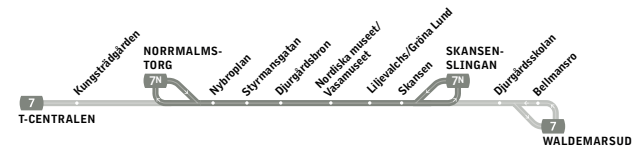

Giltig 2026-04-17-2026-05-17  
samt 2026-08-17-2026-09-13

Förändringar kan förekomma

Alla tider är ungefärliga

alla hållplatser visas ovan	tur 1	tur 2	tur 1	tur 2	tur 1	tur 2	tur 2	tur 1	tur 1	tur 2	tur 1	tur 2	tur 1	tur 2	tur 1	tur 2	tur 1	tur 2	tur 1	tur 2	tur 1	tur 2
<b>Norrmalmstorg</b>	10:59	11:17	11:29	11:47	11:59	12:17	12:47	13:35	14:05	14:23	14:35	14:53	15:05	15:23	15:35	15:53	16:05	16:23	16:35	16:53	17:05	17:23
<b>Djurgårdsbron</b>	11:05	11:23	11:35	11:53	12:05	12:23	12:53	13:41	14:11	14:29	14:41	14:59	15:11	15:29	15:41	15:59	16:11	16:29	16:41	16:59	17:11	17:29
<b>Liljevalchs/Gröna Lund</b>	11:09	11:27	11:39	11:57	12:09	12:27	12:57	13:45	14:15	14:33	14:45	15:03	15:15	15:33	15:45	16:03	16:15	16:33	16:45	17:03	17:15	17:33
<b>Skansen</b>	11:11	11:29	11:41	11:59	12:11	12:29	12:59	13:47	14:17	14:35	14:47	15:05	15:17	15:35	15:47	16:05	16:17	16:35	16:47	17:05	17:17	17:35

## Djurgården – Norrmalmstorg

**lördag – söndag**

↓ **SKANSENSLINGAN**  
Skansen  
Liljevalchs/Gröna Lund  
Nordiska museet/Vasamuseet  
Djurgårdsbron

Styrmansgatan  
Nybroplan  
**NORRMALMSTORG**

SL-taxa gäller, se sl.se