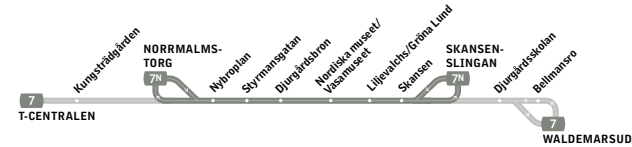

# TIDTABELL FÖR DJURGÅRDSLINJEN 7N

**7N**

## Norrmalmstorg – Djurgården

**lördag – söndag**

↓ **NORRMALMSTORG**  
Nybroplan  
Styrmansgatan  
Djurgårdsbron  
Nordiska museet/Vasamuseet

Liljevalchs/Gröna Lund  
Skansen  
**SKANSENSLINGAN**

SL-taxa gäller, se sl.se

Giltig 2026-04-17-2026-05-17  
samt 2026-08-17-2026-09-13

Förändringar kan förekomma

Alla tider är ungefärliga

alla hållplatser visas ovan	tur 1	tur 2	tur 1	tur 2	tur 1	tur 2	tur 2	tur 1	tur 1	tur 2	tur 1	tur 2	tur 1	tur 2	tur 1	tur 2	tur 1	tur 2	tur 1	tur 2	tur 1	tur 2
<b>Norrmalmstorg</b>	10:59	11:17	11:29	11:47	11:59	12:17	12:47	13:35	14:05	14:23	14:35	14:53	15:05	15:23	15:35	15:53	16:05	16:23	16:35	16:53	17:05	17:23
<b>Djurgårdsbron</b>	11:05	11:23	11:35	11:53	12:05	12:23	12:53	13:41	14:11	14:29	14:41	14:59	15:11	15:29	15:41	15:59	16:11	16:29	16:41	16:59	17:11	17:29
<b>Liljevalchs/Gröna Lund</b>	11:09	11:27	11:39	11:57	12:09	12:27	12:57	13:45	14:15	14:33	14:45	15:03	15:15	15:33	15:45	16:03	16:15	16:33	16:45	17:03	17:15	17:33
<b>Skansen</b>	11:11	11:29	11:41	11:59	12:11	12:29	12:59	13:47	14:17	14:35	14:47	15:05	15:17	15:35	15:47	16:05	16:17	16:35	16:47	17:05	17:17	17:35

## Djurgården – Norrmalmstorg

**lördag – söndag**

↓ **SKANSENSLINGAN**  
Skansen  
Liljevalchs/Gröna Lund  
Nordiska museet/Vasamuseet  
Djurgårdsbron

Styrmansgatan  
Nybroplan  
**NORRMALMSTORG**

SL-taxa gäller, se sl.se