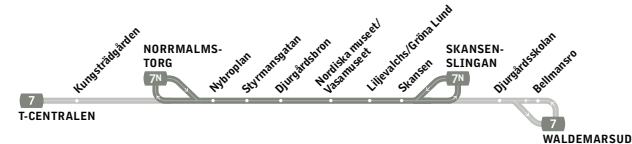

TIDTABELL FÖR DJURGÅRDSLINJEN 7N

7N

Norrmalmstorg – Djurgården

lördag – söndag

↓ NORRMALMSTORG
Nybroplan
Styrmansgatan
Djurgårdsbron
Nordiska museet/Vasamuseet

Liljevalchs/Gröna Lund
Skansen
SKANSENSLINGAN

SL-taxa gäller, se sl.se
OBS, ingen trafik 2026-05-30.

Giltig 2026-05-18–2026-08-16

Förändringar kan förekomma

Alla tider är ungefärliga

alla hållplatser visas ovan	tur 1	tur 2	tur 1	tur 2	tur 1	tur 2	tur 2	tur 1	tur 1	tur 2	tur 1	tur 2	tur 1	tur 2	tur 1	tur 2	tur 1	tur 2	tur 1	tur 2	tur 1	tur 2		
Norrmalmstorg	11:50	12:05	12:20	12:35	12:50	13:05	13:35	14:20	14:50	15:05	15:20	15:35	15:50	16:05	16:20	16:35	16:50	17:05	17:20	17:35	17:50	18:05	18:20	18:35
Djurgårdsbron	11:56	12:11	12:26	12:41	12:56	13:11	13:41	14:26	14:56	15:11	15:26	15:41	15:56	16:11	16:26	16:41	16:56	17:11	17:26	17:41	17:56	18:11	18:26	18:41
Liljevalchs/Gröna Lund	12:00	12:15	12:30	12:45	13:00	13:15	13:45	14:30	15:00	15:15	15:30	15:45	16:00	16:15	16:30	16:45	17:00	17:15	17:30	17:45	18:00	18:15	18:30	18:45
Skansen	12:02	12:17	12:32	12:47	13:02	13:17	13:47	14:32	15:02	15:17	15:32	15:47	16:02	16:17	16:32	16:47	17:02	17:17	17:32	17:47	18:02	18:17	18:32	18:47