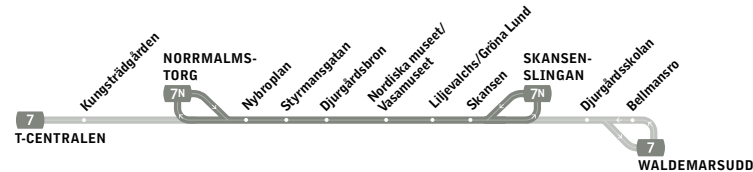

TIDTABELL FÖR DJURGÅRDSLINJEN 7N

7N Norrmalmstorg - Djurgården

↓ NORRMALMSTORG
Nybroplan
Styrmansgatan
Djurgårdsbron
Nordiska museet/Vasamuseet

Liljevalchs/Gröna Lund
Skansen
SKANSENSLINGAN

SL-taxa gäller ombord på spårvagnarna, se sl.se för biljettinformation

Måndag-fredag

alla hållplatser visas ovan	tur 1	tur 2	tur 1	tur 2	tur 1	tur 2	tur 1	tur 2	tur 2	tur 1	tur 1	tur 2	tur 1	tur 2	tur 1	tur 2	tur 1	tur 2	tur 1	tur 2	tur 1	tur 2		
Norrmalmstorg	11:50	12:05	12:20	12:35	12:50	13:05	13:20	13:35	14:05	15:05	15:35	15:50	16:05	16:20	16:35	16:50	17:05	17:20	17:35	17:50	18:05	18:20	18:35	18:50
Djurgårdsbron	11:56	12:11	12:26	12:41	12:56	13:11	13:26	13:41	14:11	15:11	15:41	15:56	16:11	16:26	16:41	16:56	17:11	17:26	17:41	17:56	18:11	18:26	18:41	18:56
Liljevalchs/Gröna Lund	12:00	12:15	12:30	12:45	13:00	13:15	13:30	13:45	14:15	15:15	15:45	16:00	16:15	16:30	16:45	17:00	17:15	17:30	17:45	18:00	18:15	18:30	18:45	19:00
Skansenslingan	12:02	12:17	12:32	12:47	13:02	13:17	13:32	13:47	14:17	15:17	15:47	16:02	16:17	16:32	15:47	17:02	17:17	17:32	17:47	18:02	18:17	18:32	18:47	19:02

Lördag-söndag

alla hållplatser visas ovan	tur 1	tur 2	tur 1	tur 2	tur 1	tur 2	tur 2	tur 1	tur 1	tur 2	tur 1	tur 2	tur 1	tur 2	tur 1	tur 2	tur 1	tur 2	tur 1	tur 2	tur 1	tur 2	tur 1	tur 2
Norrmalmstorg	11:50	12:05	12:20	12:35	12:50	13:05	13:35	14:20	14:50	15:05	15:20	15:35	15:50	16:05	16:20	16:35	16:50	17:05	17:20	17:35	17:50	18:05	18:20	18:35
Djurgårdsbron	11:56	12:11	12:26	12:41	12:56	13:11	13:41	14:26	14:56	15:11	15:26	15:41	15:56	16:11	16:26	16:41	16:56	17:11	17:26	17:41	17:56	18:11	18:26	18:41
Liljevalchs/Gröna Lund	12:00	12:15	12:30	12:45	13:00	13:15	13:45	14:30	15:00	15:15	15:30	15:45	16:00	16:15	16:30	16:45	17:00	17:15	17:30	17:45	18:00	18:15	18:30	18:45
Skansenslingan	12:02	12:17	12:32	12:47	13:02	13:17	13:47	14:32	15:02	15:17	15:32	15:47	16:02	16:17	16:32	15:47	17:02	17:17	17:32	17:47	18:02	18:17	18:32	18:47