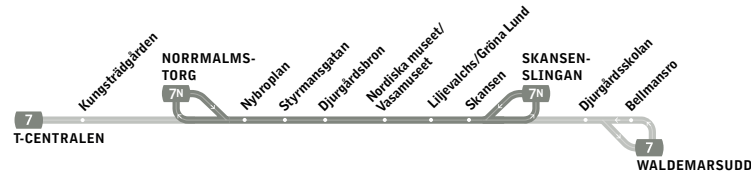

fortsättning på nästa sida

Tidtabellen är giltig 2026-06-20-2026-08-16

Förändringar kan förekomma

Alla tider är ungefärliga

TIDTABELL FÖR DJURGÅRDSLINJEN 7N

7N Djurgården - Norrmalmstorg

↓ SKANSENSLINGAN
Skansen
Liljevalchs/Gröna Lund
Nordiska museet/Vasamuseet
Djurgårdsbron

Styrmansgatan
Nybroplan
NORRMALMSTORG

SL-taxa gäller ombord på spårvagnarna, se sl.se för biljettninformation

Måndag-fredag

alla hållplatser visas ovan	tur 1	tur 2	tur 1	tur 2	tur 1	tur 2	tur 1	tur 2	tur 2	tur 1	tur 1	tur 2	tur 1	tur 2	tur 1	tur 2	tur 1	tur 2	tur 1	tur 2	tur 1	tur 2		
Skansenslingan	11:34	11:49	12:04	12:19	12:34	12:49	13:04	13:19	13:49	14:49	15:19	15:34	15:49	16:04	16:19	16:34	16:49	17:04	17:19	17:34	17:49	18:04	18:19	18:34
Liljevalchs/Gröna Lund	11:36	11:51	12:06	12:21	12:36	12:51	13:06	13:21	13:51	14:51	15:21	15:36	15:51	16:06	16:21	16:36	16:51	17:06	17:21	17:36	17:51	18:06	18:21	18:36
Djurgårdsbron	11:39	11:54	12:09	12:24	12:39	12:54	13:09	13:24	13:54	14:54	15:24	15:39	15:54	16:09	16:24	16:39	16:54	17:09	17:24	17:39	17:54	18:09	18:24	18:39
Norrmalmstorg	11:46	12:01	12:16	12:31	12:46	13:01	13:16	13:31	14:01	15:01	15:31	15:46	16:01	16:16	16:31	16:46	17:01	17:16	17:31	17:46	18:01	18:16	18:31	18:46